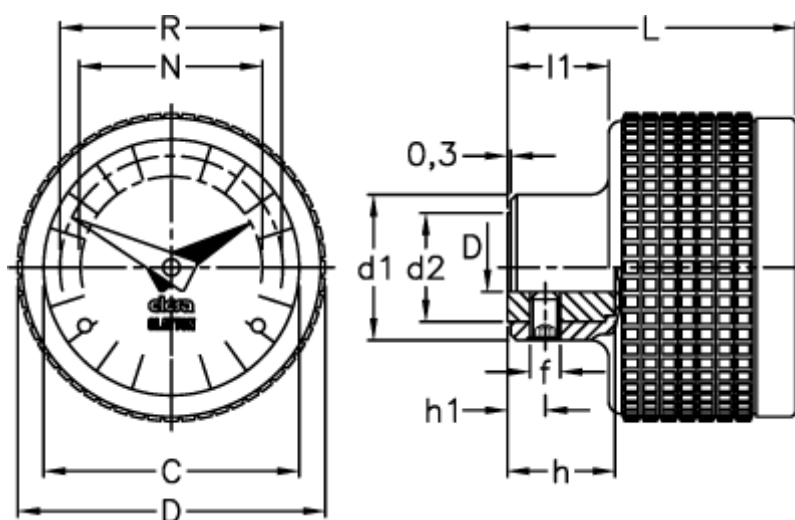

Varenummer: 2307057105
Beskrivelse: E+G Indikator
MBT.70/GA12-0008-D

Mål

C	= 60	L	= 52
D	= 70	l1	= 19.0
d1	= 28	N	= 44
d2	= 22	R	= 51
d H7	= 10		
f	= M5		
h	= 22		
h1	= 6		